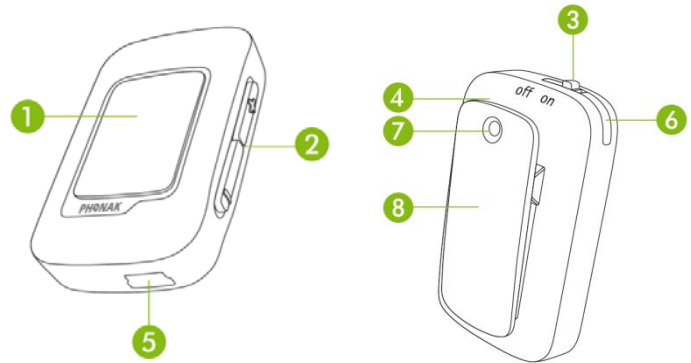

Technische Daten

Phonak ComPilot Air II

Der ComPilot Air II empfängt Audiosignale von verschiedenen Bluetooth®-Geräten und überträgt diese drahtlos an Phonak Hörgeräte. Nahezu jedes bluetoothfähige Audiogerät und Telefon wird unterstützt. Der ComPilot Air II kann auch als Fernsteuerung für die Hörgeräte verwendet werden.

Beschreibung

- 1 Haupttaste
- 2 Lautstärke erhöhen/reduzieren
- 3 Ein-/Aus-Schalter
- 4 Mikrofonöffnung
- 5 Ladebuchse (mini-USB)
- 6 Statusanzeige
- 7 Öse für Tragekordel
- 8 Halteclip

Funktionen

- Keine Induktionsschleufe
- Keine direkte Sicht auf die Hörgeräte notwendig
- Bis zu 4 Stunden Streamingzeit
- Einfache Fernsteuerung
- Mit Phonak RemoteControl App kompatibel